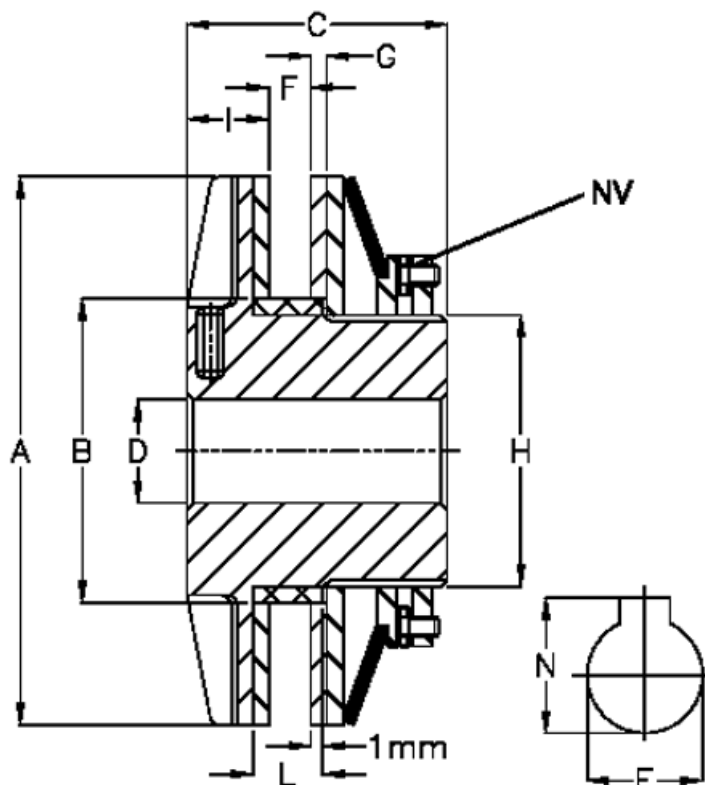

Varenummer: 4603406
 Beskrivelse: Securex skridnav T 340/95

Mål

A	= 95	I	= 18
Antal fjeder	= 2	L	= 16
B	= 60	Max moment Nm	= 340
C	= 66	NV	= 13
D	= 15	Størst mulig boring med not efter DIN 6885/1, E max	= 35
F	= 15	Størst mulig boring med not efter DIN 6885/1, N	= 38.3
G	= 4	Størst mulig boring med not efter DIN 6885/3, E max	= 38
H	= 52	Størst mulig boring med not efter DIN 6885/3, N	= 40.8